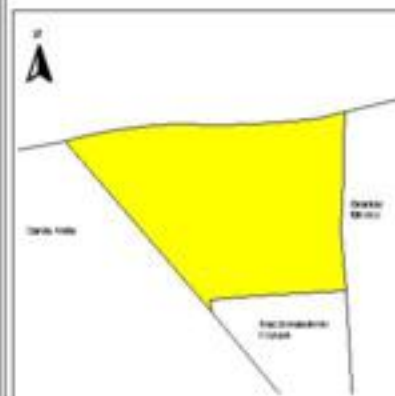

EVALUA DF
Consejo de Evaluación del
Desarrollo Social del
Distrito Federal

ÍNDICE DE DESARROLLO SOCIAL

Delegación: Iztacalco
Colonia: La Cruz
Grado de desarrollo: Bajo

Grado de Desarrollo Social

-  Muy bajo
-  Bajo
-  Medio
-  Alto
-  Sin dato

0.03 0 0.03 0.06 Kilómetros

Fuente: Elaboración propia con datos de Seduvi e INEGI